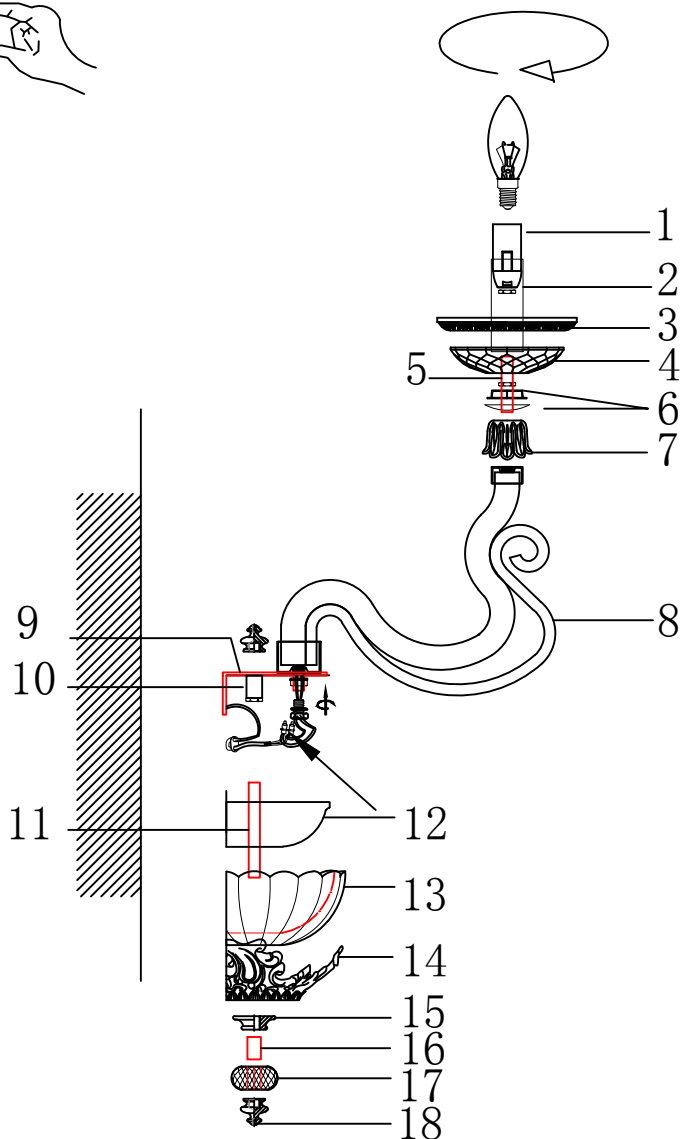

Внимание! Для наилучшего эффекта перед сборкой изделия настоятельно рекомендуется вымыть и насухо протереть все стеклянные компоненты материалом не оставляющий ворсинок. Допустимо использовать чистящие средства для стекла и хрусталя, но **СТРОГО** не для цветного стекла!

first

OFF

the end

ON